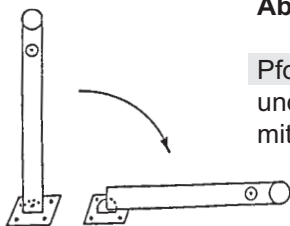

Absperrpfosten umlegbar

Pfosten 60mm $\varnothing$ feuerverzinkt L=0.90m mit Deckel und Schloss für Vierkantschlüssel inkl. 2 Schlüssel mit Befestigungsflansch (ohne Bodenstück)	770.060