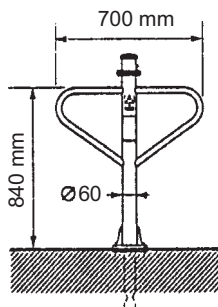

Zusätze

Schloss mit KABA 5000	770.100
weisse, rote oder gelbe reflektierende Ringe	770.101
Bügel auf beiden Seiten	770.102
Vierkant-Schlüssel	770.103
Befestigungsflansch feuerverzinkt (Bodenstück) mit 4 Schrauben zum Einbetonieren	770.104